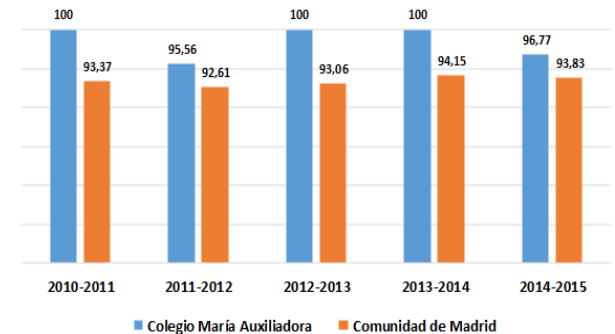

Itinerario (E)

Historia de la Filosofía
Economía y Organización de Empresas
Historia del Arte
Religión / Informática II / Psicología / Francés

Itinerario (F)

Geografía
Economía y Organización de Empresas
Historia del Arte
Religión / Informática II / Psicología / Francés

** Para formar grupo en cualquiera de las materias de opción tanto de 1º como 2º, debe haber un mínimo de 10 alumnos.*

PORCENTAJE DE ALUMNOS APTOS
Prueba de Acceso a la Universidad (PAU)

Jornada Puertas Abiertas